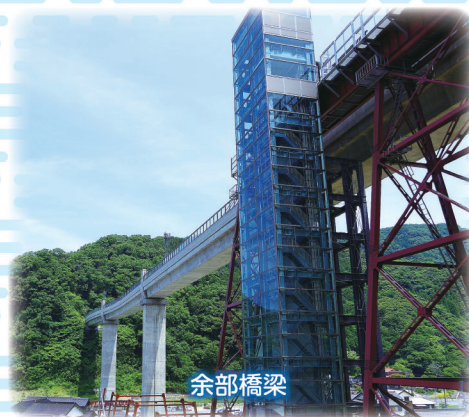

香住大乘寺

切浜はさかり岩

天空の城 竹田城跡

史跡生野银山跡

余部橋梁

ご予約  
お問合せ

全但タクシー(株) TEL 079-662-4128

※コース内各有料施設の入場料は別途必要です。  
※施設が休館の場合はコースを変更します。