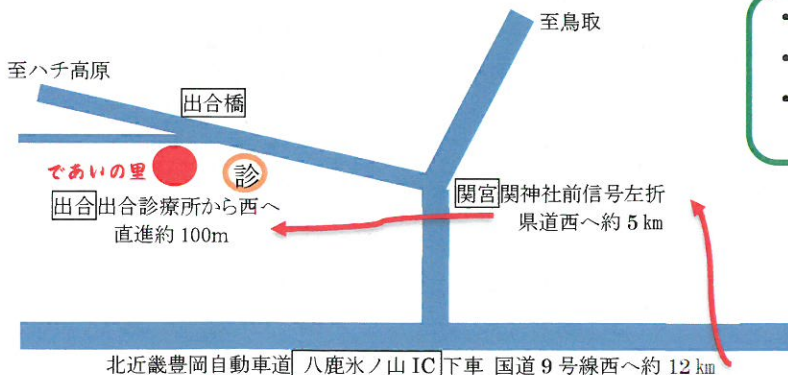

第9回

千体が皆様を歓迎 子どもの健やかな成長を願ひ  
“**であいの里ひなまつり**”  
開催

【とき】 **令和2年3月16日(月)**  
~4月5日(日) **毎日:9時30分~16時**

【展示】ひな人形等 約 1000 体 **【ところ】:であいの里** (兵庫県養父市出合 249 番地/旧出合小学校)

**娯楽室・廊下:**葛畑土人形、御殿びな、吊るし飾り、子どもの着物 他  
**体育館:**ひな壇飾り、市松人形、出合こども園のおひなさま 他

【特徴】当地域内 <sup>がずらはた</sup>葛畑で前田家が昭和の終り頃まで制作していた素朴で味わいのある葛畑土人形、どの家庭もこれらをおひなさまとして飾っていました。近隣の各家庭から現存するものを集め 約 350 体を展示します。

【期間中の催し/場所:であいの里】

- 3月22日(日) **ひなまつりコンサート** 10時30分~**吉田村** 杵-漣、うた (無料)
- 3月7・14日(日) **土人形づくり講座** 9時30分~16時 (関宮公民館主催)  
(種類:内裏雛セット、雪ッ子、三番叟、笛吹童子)申込みは関宮公民館へTel 079-667-2331  
(希望の人形を制作、内裏雛は2日間要、時間のない方は色付けのみでも可)

・土・日・休日: 甘酒(麴)サービス  
 ・毎日: 漬物、もち等加工品販売  
 ・土・日: あん入りもち限定販売  
 喫茶開店/コーヒー他

発行: **出合校区協議会 (であいの里)**  
 〒667-1112 兵庫県養父市出合 249 番地  
 養父市出合コミュニティスポーツセンター内  
 ☎ 079-667-8020 Fax 079-667-8022  
<http://www.deaikyo.com/> (ホームページ)  
 facebook 出合校区協議会 検索