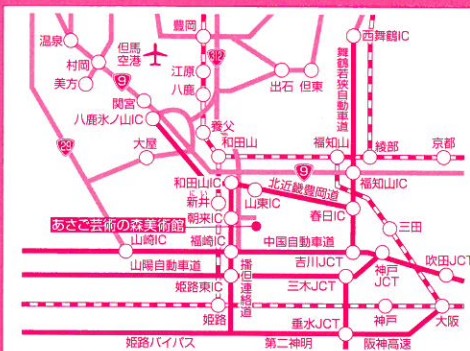

入館料割引券

〈本企画展期間中のみ有効〉

2019年12月7日(土)~2020年1月13日(月・祝)

50円割引券

本券1枚につき1人1回限り有効です。他の優待券・割引券との併用はできません。

あさご芸術の森美術館